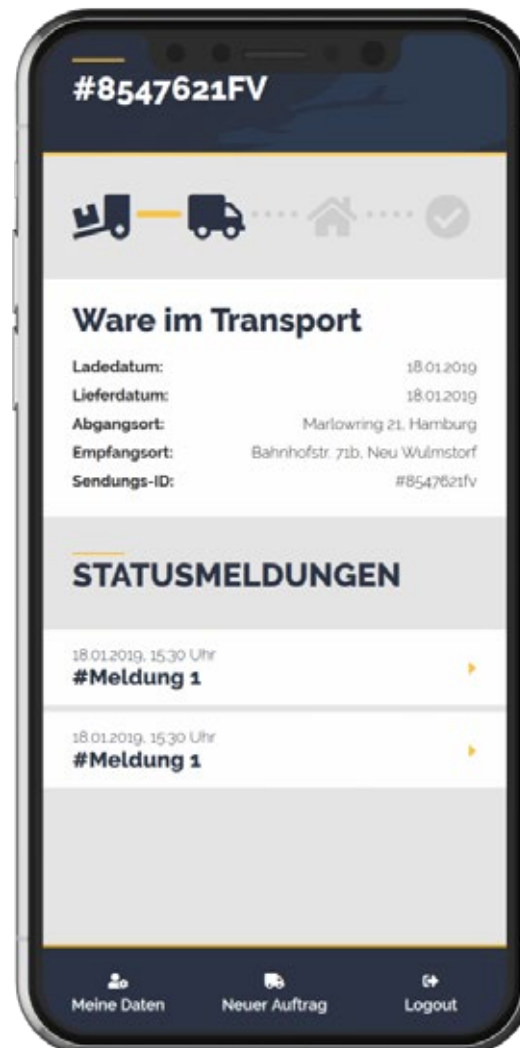

SENDUNG-DETAIL