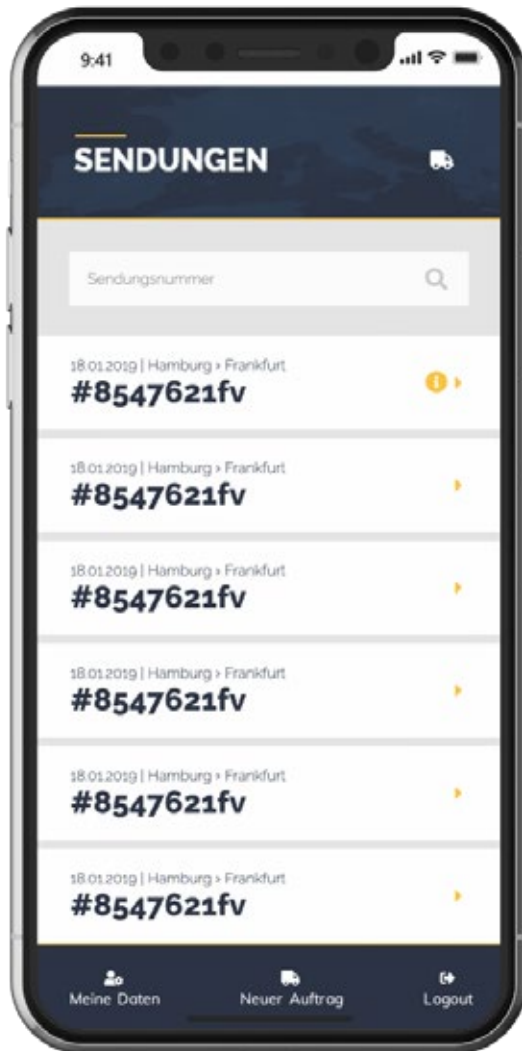

ÜBERSICHT

SENDUNG-DETAIL

STATUSMELDUNG